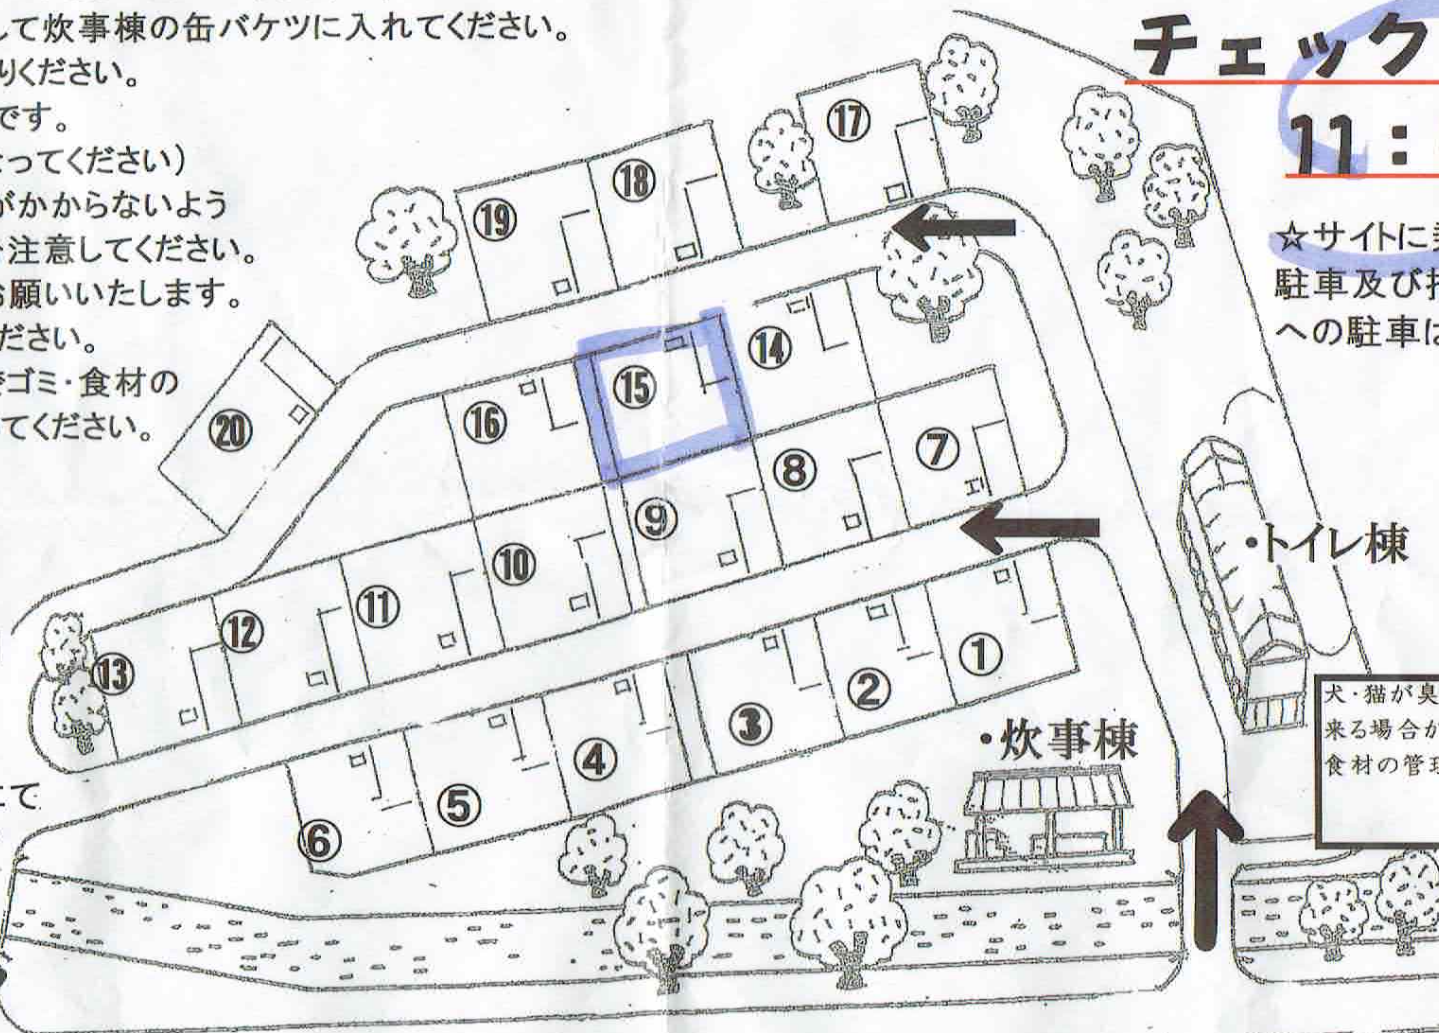

加太オートキャンプ場

☆直火は禁止です。

☆サイト内では他のお客様にご迷惑をかけないよう、マナーを守ってご利用ください。

☆ゴミの分別を必ずおこなってください。

(炊事棟にて、燃えるゴミ・カン・ビン・ペットボトル)

☆使用済の木炭は必ず消して炊事棟の缶バケツに入れてください。

☆サイトではエンジンをお切りください。

☆サイト内での花火は禁止です。

(大駐車場にておこなってください)

☆ペットは他の方に迷惑がかからないよう十分注意してください。

☆21:00以降はお静かにお願いいたします。

☆サイトはきれいにお使いください。

☆カラスが荒らしに来るのでゴミ・食材の管理はしっかりと行ってください。

☆本館入浴大人800円
子供500円

【ご宿泊のお客様に限る】

20時最終受付

(大浴場をご利用の際は
ご利用カードをフロントにて
ご提示ください)

チェックアウト
11:00

☆サイトに乗り上げての
駐車及び指定区画以外
への駐車はご遠慮ください

・トイレ棟

犬・猫が臭いをかぎつけて
来る場合がございます。
食材の管理はお気をつけてください。

・炊事棟

★自販機

・サービスセンター

☆大駐車場の門は 22:00閉門です。
翌朝 6:00開門です。

※21:00以降 緊急時は
サービスセンターの電話で本館へご連絡ください

★サービスセンター(受付・売店)
11:30~19:00